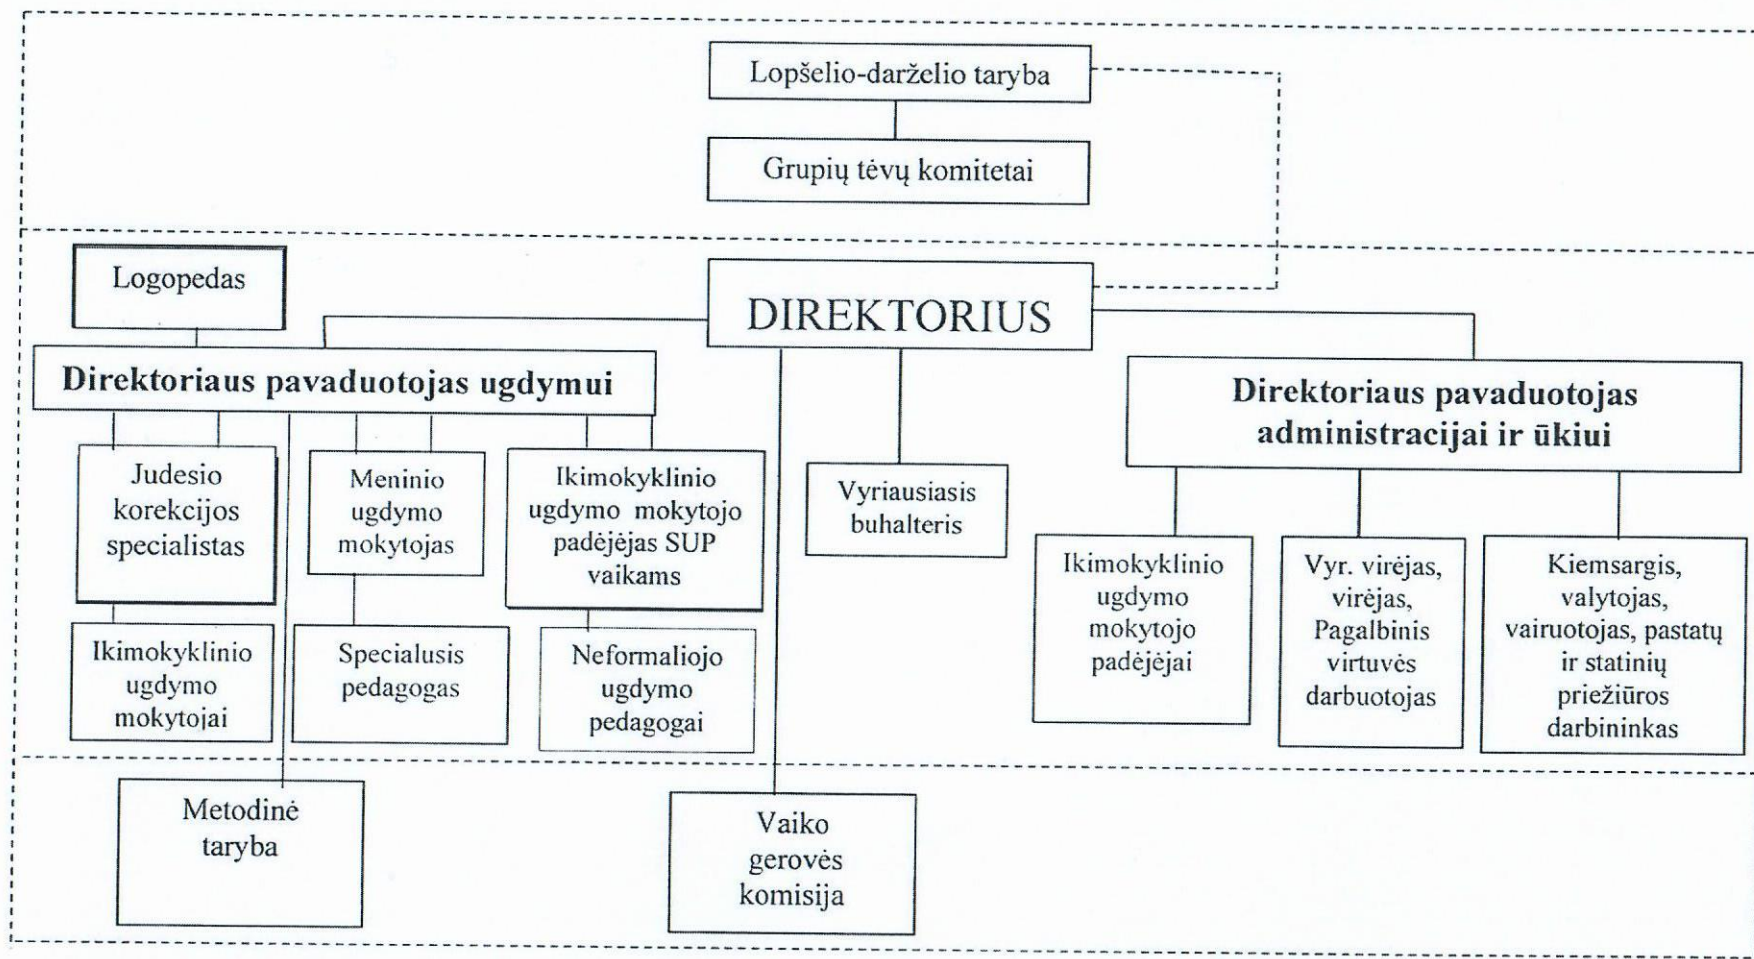

RUDAMINOS VAIKŲ LOPŠELIO-DARŽELIO „ĄŽUOLIUKAS“ ORGANIZACINĖ STRUKTŪRA

SUDERINTA
Švietimo, mokslo ir sporto ministerijos kancleris
Julius Lukošius

Žymėjimas:

———— Pavaldumas
----- Patariamoji institucija